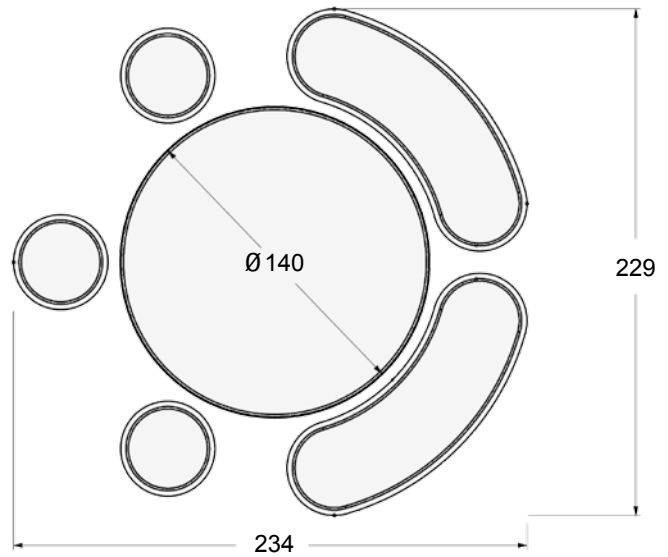

TABLE PIQUE NIQUE RONDE

Caractéristiques

6 à 8 places assises

Encombrement de la table montée :
229 x 234 x 79 cm

Hauteur d'assise : 45 cm

Poids : 2582 Kg

Installation : à poser pour les bancs et les tabourets. A sceller pour la table de 25 cm dans le sol

Manutention par sangles (non fournies)

Conditionnement

A l'unité sur palette perdue en bois

6 éléments livrés démontés :

- 1 table (779 Kg)
- 2 banc (619 Kg l'unité)
- 3 tabourets (152 Kg l'unité)

Parement

Gris Sablé