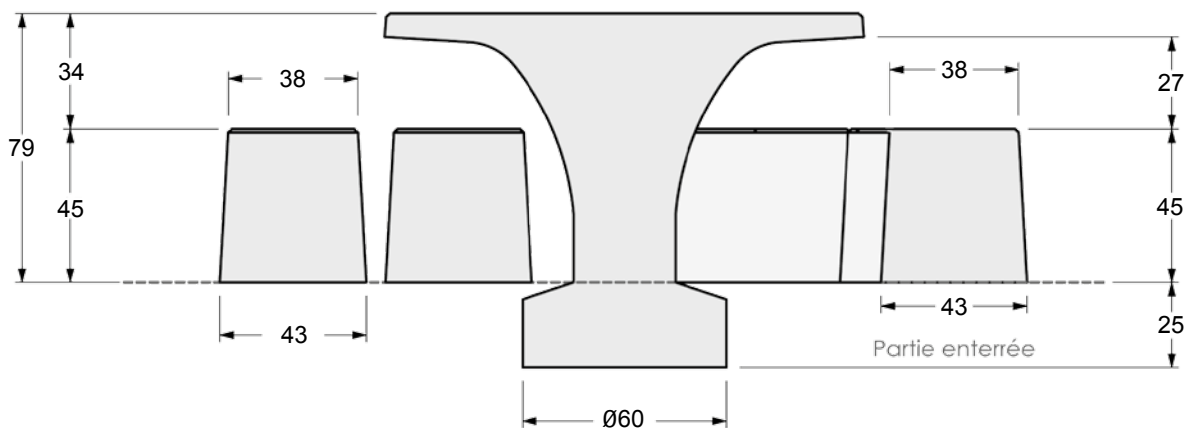

TABLE PIQUE NIQUE RONDE

Caractéristiques

6 à 8 places assises

Encombrement de la table montée :
229 x 234 x 79 cm

Hauteur d'assise : 45 cm

Poids : 2582 Kg

Installation : à poser pour les bancs et les tabourets. A sceller pour la table de 25 cm dans le sol

Manutention par sangles (non fournies)

Conditionnement

A l'unité sur palette perdue en bois

6 éléments livrés démontés :

- 1 table (779 Kg)
- 2 banc (619 Kg l'unité)
- 3 tabourets (152 Kg l'unité)

Parement

Gris Sablé