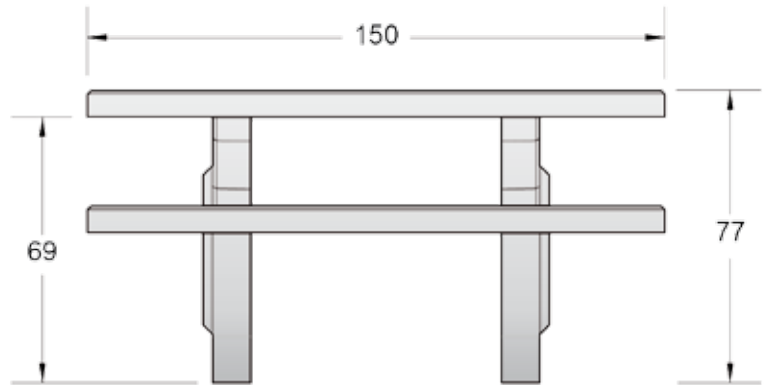

RIO

myway.®

TABLE PIQUE NIQUE RIO

Caractéristiques

4 à 6 places assises

Encombrement de la table montée :
150 x 169 x 77 cm

Hauteur d'assise : 47 cm

Poids : 632 Kg

Montage facilité par un châssis métallique
et 4 cornières galvanisées

Installation : à poser ou à sceller à l'aide
de 4 tiges filetées de Ø 12 mm (non fournies)

Entraxe des tiges : 66 cm

Manutention par sangles (non fournies)

Conditionnement

A l'unité sur palette perdue en bois
6 éléments livrés démontés :

- 1 plateau (248 Kg)
- 2 pieds (101 Kg l'unité)
- 2 assises (91 Kg l'unité)
- 1 châssis métallique et 4 cornières
avec visserie entièrement fournie