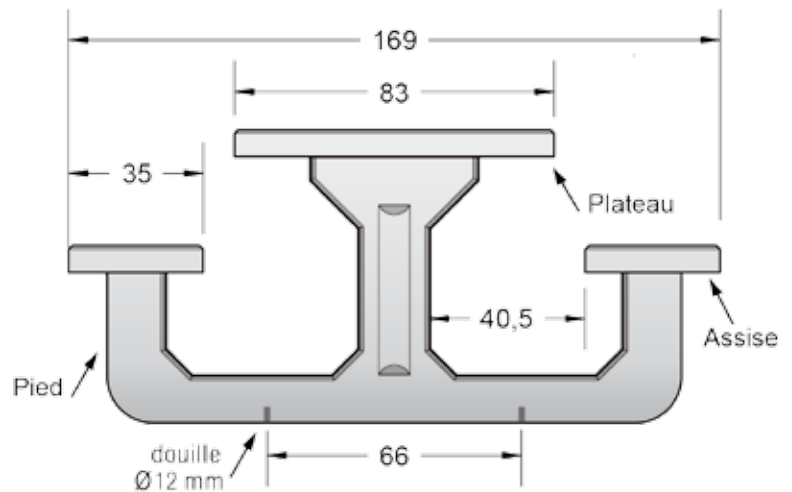

RIO

myway.®

TABLE PIQUE NIQUE RIO

Caractéristiques

4 à 6 places assises

Encombrement de la table montée :
150 x 169 x 77 cm

Hauteur d'assise : 47 cm

Poids : 632 Kg

Montage facilité par un châssis métallique
et 4 cornières galvanisées

Installation : à poser ou à sceller à l'aide
de 4 tiges filetées de Ø 12 mm (non fournies)

Entraxe des tiges : 66 cm

Manutention par sangles (non fournies)

Conditionnement

A l'unité sur palette perdue en bois
6 éléments livrés démontés :

- 1 plateau (248 Kg)
- 2 pieds (101 Kg l'unité)
- 2 assises (91 Kg l'unité)
- 1 châssis métallique et 4 cornières
avec visserie entièrement fournie