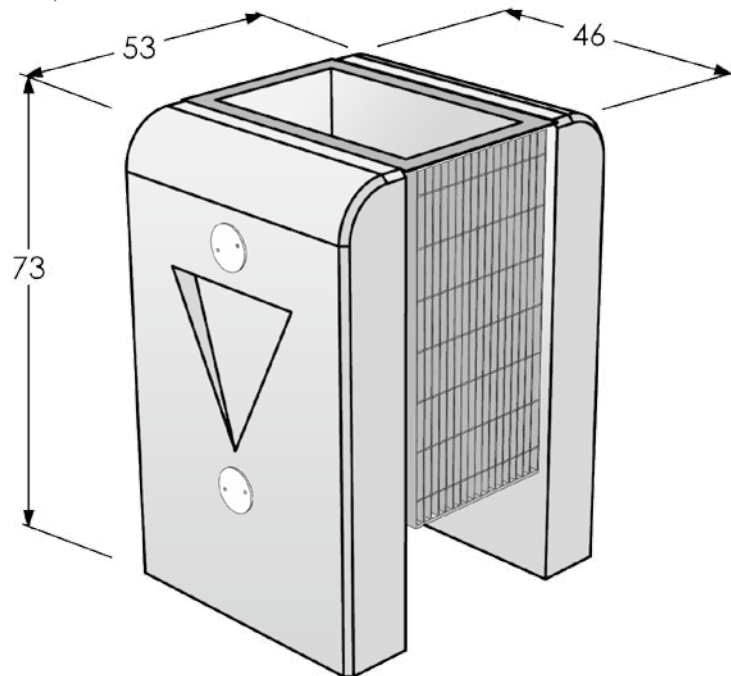

MADISON

myway.®

CORBEILLE MADISON

Caractéristiques

Hauteur : 73 cm

Largeur : 53 cm

Profondeur : 46 cm

Seau fourni contenance 48 L

Installation : à poser

Manutention par sangles (non fournies)

Conditionnement

A l'unité sur palette perdue en bois

Livrée montée

Parement

Gris Sablé

Gris anthracite Sablé