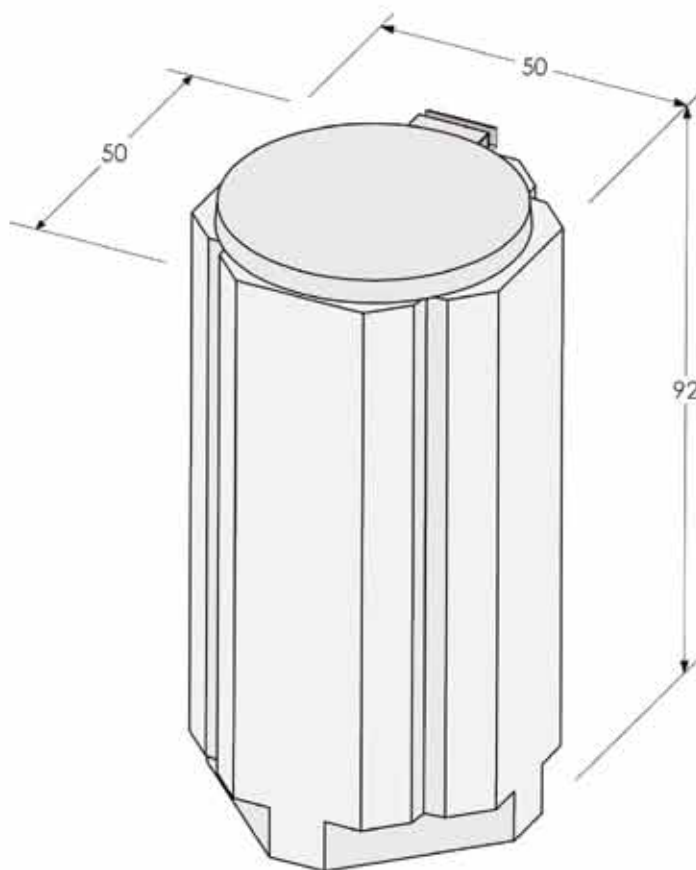

AB82

myway.®

CORBEILLE AB82

Caractéristiques

Capacité : 80 L

Largeur extérieure : 50 cm

∅ intérieur : 39 cm

Hauteur : 92 cm

Couvercle articulé avec cercle porte-sac intégré, en acier galvanisé peint en beige

Trou d'évacuation (au fond) : ∅ 4 cm

Poids : 190 kg

Installation : à poser

Manutention par sangles (non fournies)

Option

Socle en béton gris lisse

Poids : 175 kg

Encombrement du socle : 70 X 70 X 20 cm

Conditionnement

A l'unité sur palette perdue en bois

Livrée montée

Parement

Gris Sablé

Gris anthracite Sablé