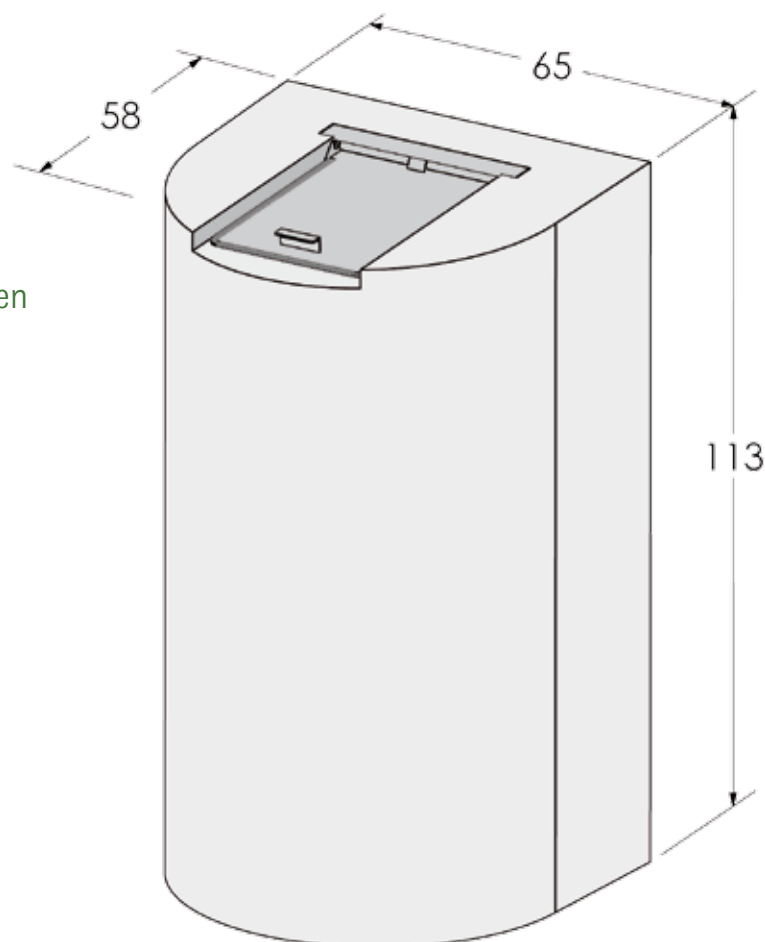

AB112

myway.®

CORBEILLE AB112

Caractéristiques

Capacité : 110 L

Hauteur : 113 cm

Largeur : 65 cm

Profondeur : 58 cm

Poids : 335 Kg

Cercle porte-sac et trappe supérieure en acier galvanisé

Installation : à poser

Manutention par sangles (non fournies)

Conditionnement

A l'unité sur palette perdue en bois

Livrée montée (clé triangle fournie)