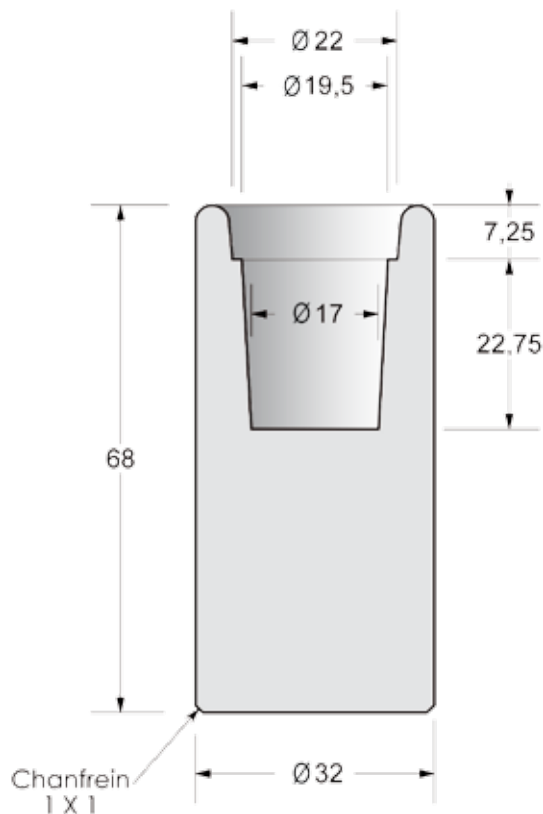

BALTAZAR

myway.®

CENDRIER BALTAZAR

Caractéristiques

Diamètres extérieurs : 32 cm

Diamètre intérieur : 22 cm en tête

Hauteur : 68 cm

Chanfreins : 1 X 1 cm en partie basse

Poids : 113 kg

Installation : à poser ou à sceller
(colle non fournie)

Manutention par sangles
(non fournies)

Option

Coupelle Ø 21 cm en inox

Conditionnement

A l'unité sur palette perdue en bois

Parement