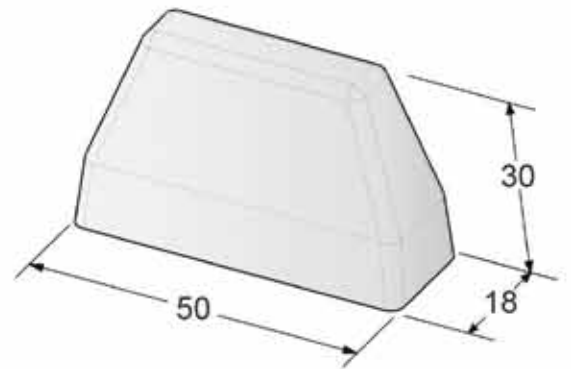

BORDURE DE DÉFENSE

50 - 100 cm

BORDURE DE DÉFENSE 50 - 100 cm

Caractéristiques

	Modèle 50	Modèle 100
Longueur (cm) :	50	100
Largeur (cm) :	18	18
Hauteur (cm) :	30	30
Poids :	46,5 kg	99 kg

Installation : à coller (colle non fournie)
ou à sceller en décaissement

Conditionnement

A l'unité sur palette perdue en bois
Élément monobloc

Parement

Gris Sablé

Gris anthracite
Sablé

Ocre Sablé

Blanc Sablé

Gravillons lavés
beige 4/10