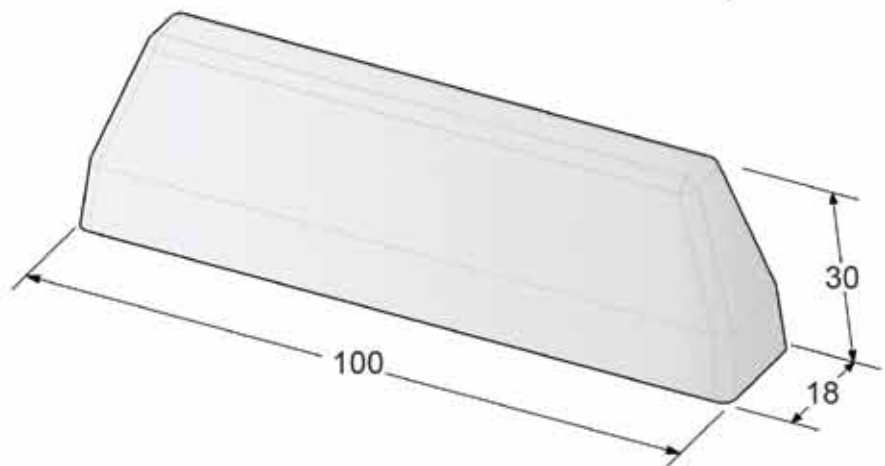

BORDURE DE DÉFENSE

50 - 100 cm

BORDURE DE DÉFENSE 50 - 100 cm

Caractéristiques

	Modèle 50	Modèle 100
Longueur (cm) :	50	100
Largeur (cm) :	18	18
Hauteur (cm) :	30	30
Poids :	46,5 kg	99 kg

Installation : à coller (colle non fournie)
ou à sceller en décaissement

Conditionnement

A l'unité sur palette perdue en bois
Élément monobloc

Parement

Gris Sablé

Gris anthracite
Sablé

Ocre Sablé

Blanc Sablé

Gravillons lavés
beige 4/10