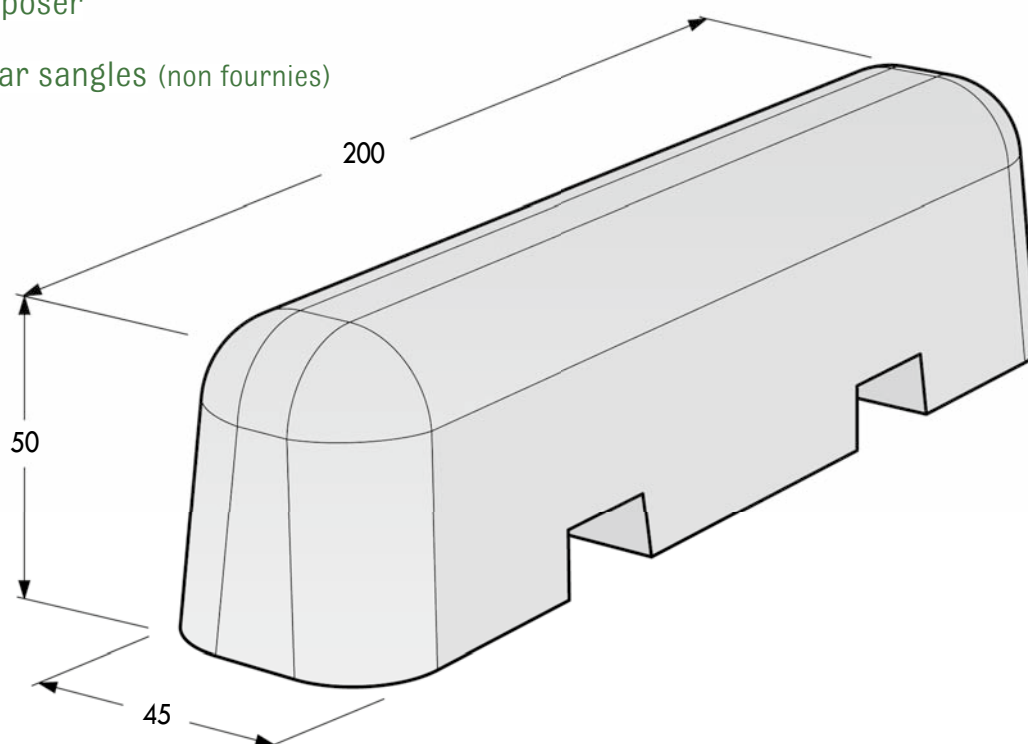

## Caractéristiques

Longueur : 200 cm

Largeur : 45 cm

Hauteur d'assise : 50 cm

Poids : 844 Kg

Installation : à poser

Manutention par sangles (non fournies)

## Conditionnement

A l'unité sur palette perdue en bois

Élément monobloc