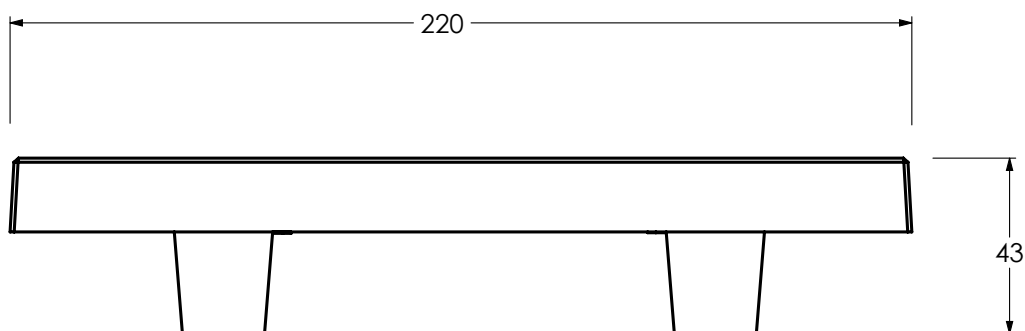

TRIBECA

myway.®

BANQUETTE TRIBECA

Caractéristiques

Longueur : 220 cm

Largeur : 69 cm

Hauteur d'assise : 43 cm

Poids : 783 Kg

Installation : à poser

Manutention par sangles (non fournies)

Conditionnement

A l'unité sur palette perdue en bois

5 éléments livrés démontés :

- 2 pieds (78 Kg l'unité)

- 3 assises (209 Kg l'unité)

- Visserie pour montage fournie