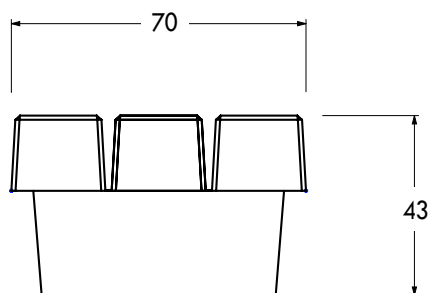

TRIBECA

myway.®

BANQUETTE TRIBECA

Caractéristiques

Longueur : 220 cm

Largeur : 69 cm

Hauteur d'assise : 43 cm

Poids : 783 Kg

Installation : à poser

Manutention par sangles (non fournies)

Conditionnement

A l'unité sur palette perdue en bois

5 éléments livrés démontés :

- 2 pieds (78 Kg l'unité)

- 3 assises (209 Kg l'unité)

- Visserie pour montage fournie