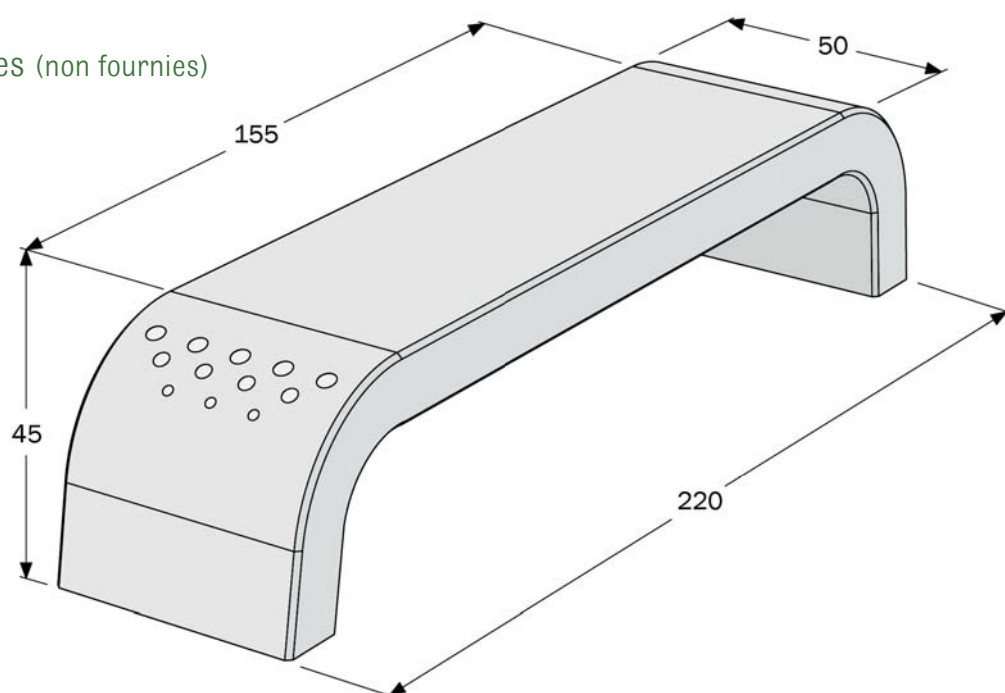

TIME

myway.®

BANQUETTE TIME

Caractéristiques

Longueur : 220 cm

Largeur : 50 cm

Longueur d'assise : 155 cm

Hauteur d'assise : 45 cm

Poids : 442 Kg

Installation : à poser

Manutention par sangles (non fournies)

Conditionnement

A l'unité sur palette perdue en bois

Élément monobloc

Parement

Gris Sablé