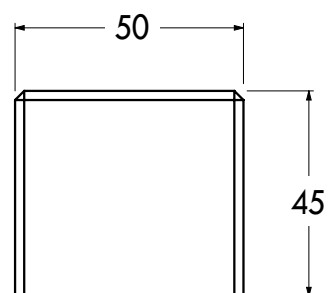

BANQUETTE SOHO

Caractéristiques

Longueur : 200 cm

Largeur : 50 cm

Hauteur d'assise : 45 cm

Poids : 933 Kg

Installation : à poser

Manutention par sangles (non fournies)

Conditionnement

A l'unité sur palette perdue en bois