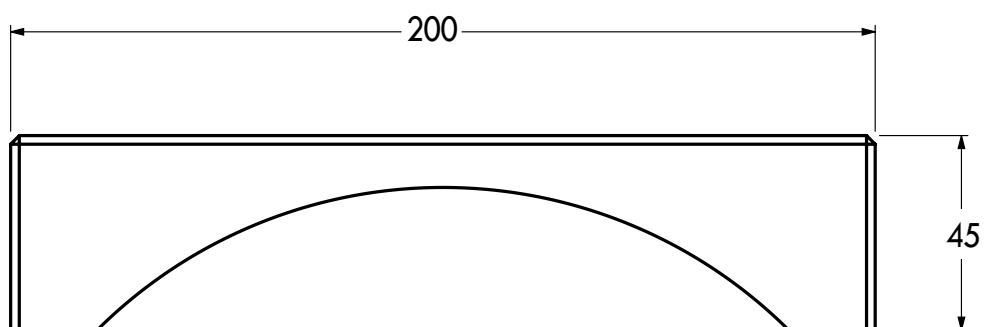

BANQUETTE SOHO

Caractéristiques

Longueur : 200 cm

Largeur : 50 cm

Hauteur d'assise : 45 cm

Poids : 933 Kg

Installation : à poser

Manutention par sangles (non fournies)

Conditionnement

A l'unité sur palette perdue en bois