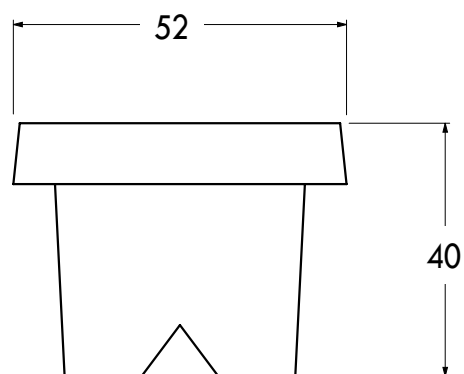

BANQUETTE SANS SOUCI

Caractéristiques

Longueur : 150 cm

Largeur : 50 cm

Hauteur d'assise : 40 cm

Poids : 225 Kg

Installation : à poser

Manutention par sangles (non fournies)

Conditionnement

A l'unité sur palette perdue en bois

Parement