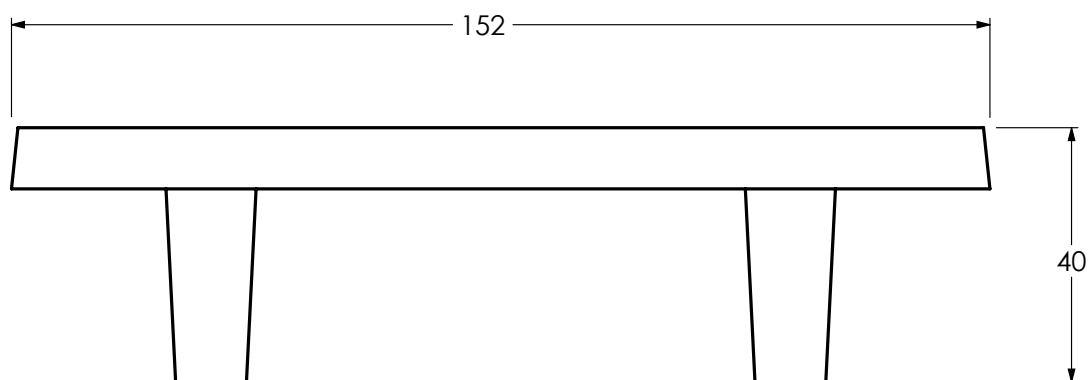

SANS SOUCI

myway.®

BANQUETTE SANS SOUCI

Caractéristiques

Longueur : 150 cm

Largeur : 50 cm

Hauteur d'assise : 40 cm

Poids : 225 Kg

Installation : à poser

Manutention par sangles (non fournies)

Conditionnement

A l'unité sur palette perdue en bois

Parement

Gris Sablé

Gris anthracite Sablé

Ocre Sablé