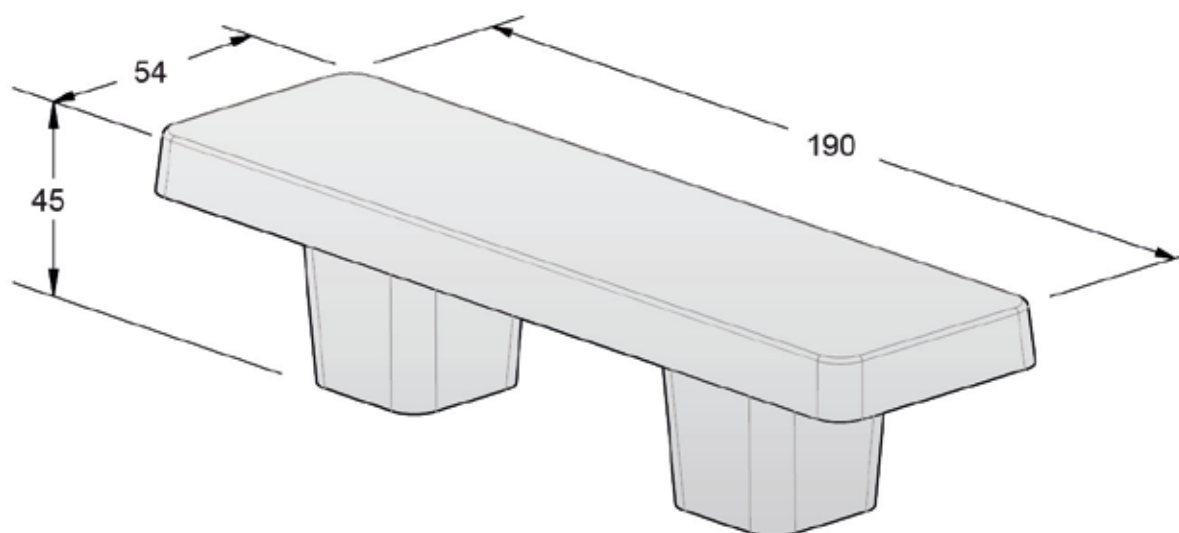

BANQUETTE PRADO

Caractéristiques

Longueur : 190 cm

Largeur : 54 cm

Hauteur d'assise : 45 cm

Poids : 464 Kg

Installation : à poser

Manutention par sangles
(non fournies)

Conditionnement

A l'unité sur palette perdue en bois

Élément monobloc

Parement