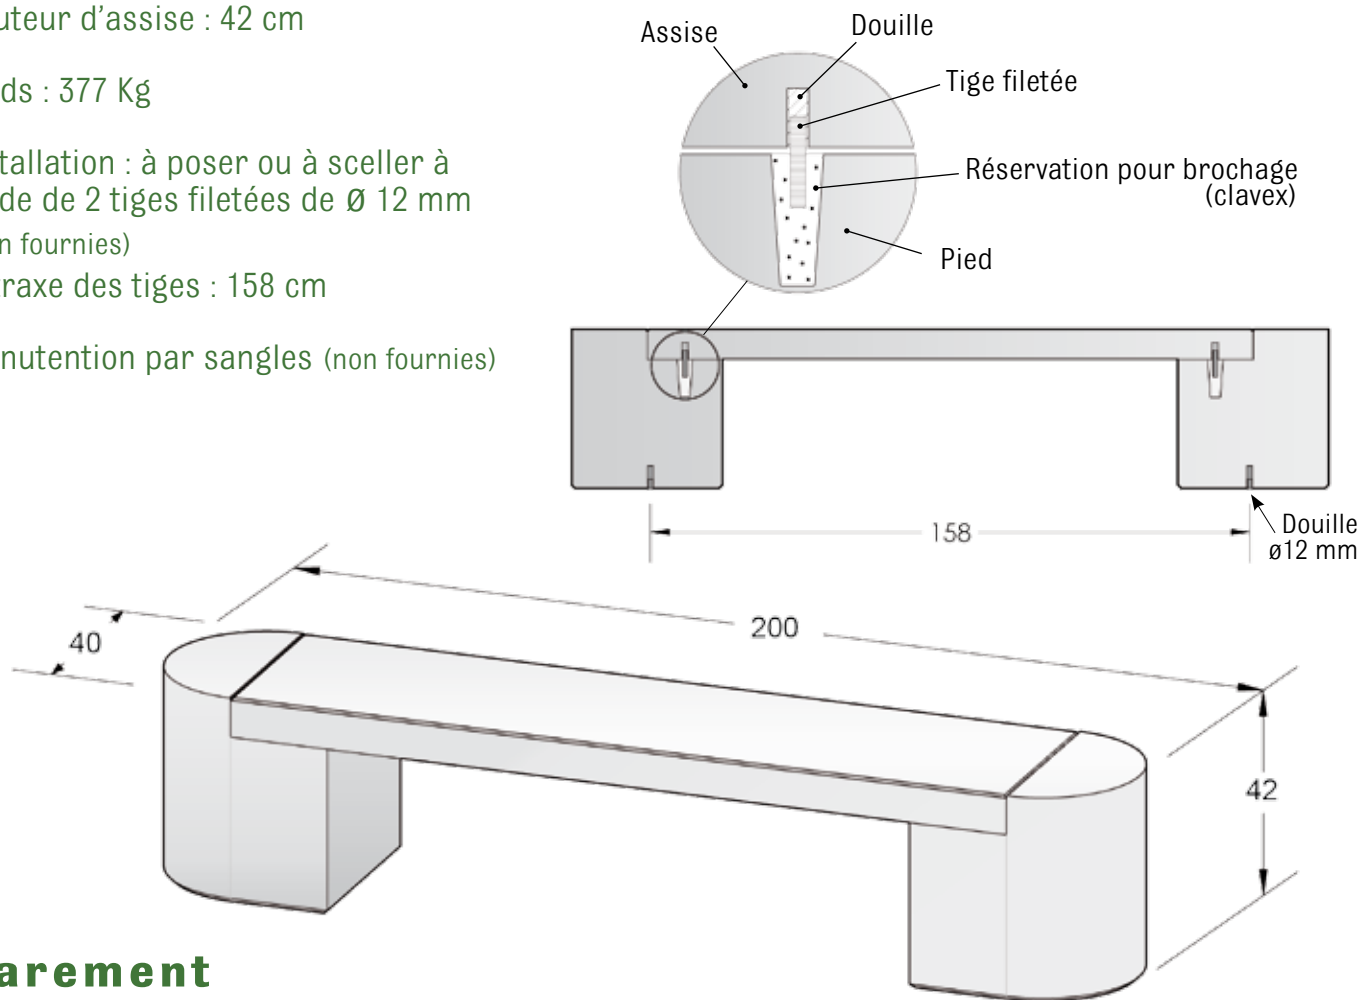

NEUCHATEL

myway.®

BANQUETTE NEUCHATEL

Caractéristiques

Longueur : 200 cm

Largeur : 40 cm

Hauteur d'assise : 42 cm

Poids : 377 Kg

Installation : à poser ou à sceller à l'aide de 2 tiges filetées de Ø 12 mm (non fournies)

Entraxe des tiges : 158 cm

Manutention par sangles (non fournies)

Conditionnement

A l'unité sur palette perdue en bois

3 éléments livrés démontés :

- 2 pieds (126 Kg l'unité)

- 1 assise (125 Kg)

- tiges filetées et colle pour montage fournies

Parement

Gris Sablé

Gris anthracite
Sablé

Ocre Sablé