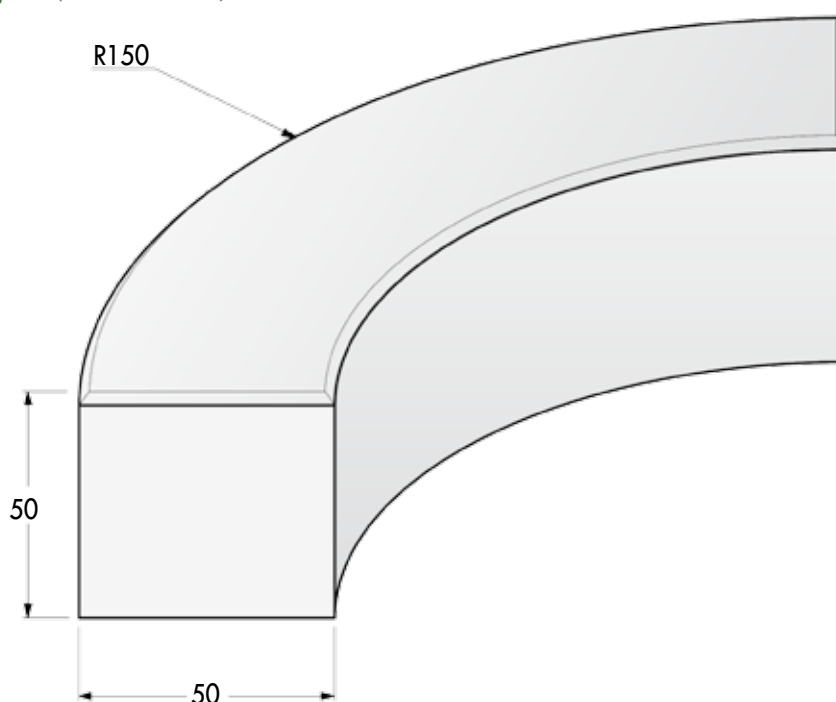

HARLEM CINTRÉE

myway.®

BANQUETTE HARLEM CINTRÉE

Caractéristiques

Longueur développée : 235 cm

Largeur : 50 cm

Hauteur d'assise : 50 cm

Poids : 1176 Kg

Installation : à poser

Manutention par sangles (non fournies)

Conditionnement

A l'unité sur palette perdue en bois

Élément monobloc

Parement

Gris Sablé

Gris anthracite Sablé