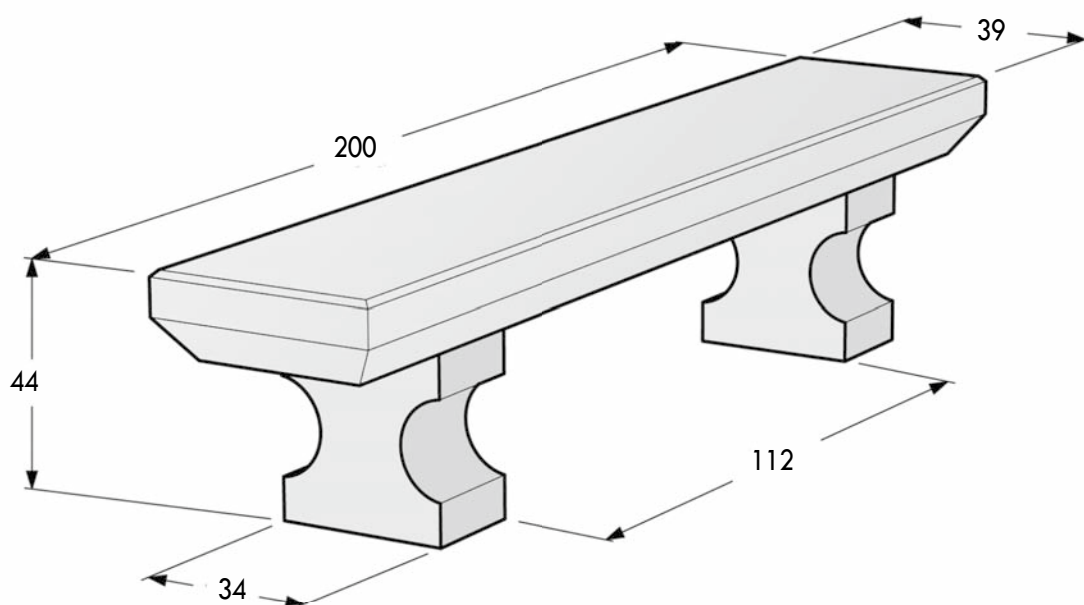

CHICAGO

BANQUETTE CHICAGO

Caractéristiques

Longueur : 200 cm

Largeur : 39 cm

Hauteur d'assise : 44 cm

Poids : 297 Kg

Installation : à poser

Manutention par sangles (non fournies)

Conditionnement

A l'unité sur palette perdue en bois

3 éléments livrés démontés :

- 2 pieds (29 Kg l'unité)

- 1 assise (239 Kg)

- Visserie pour montage fournie

Parement