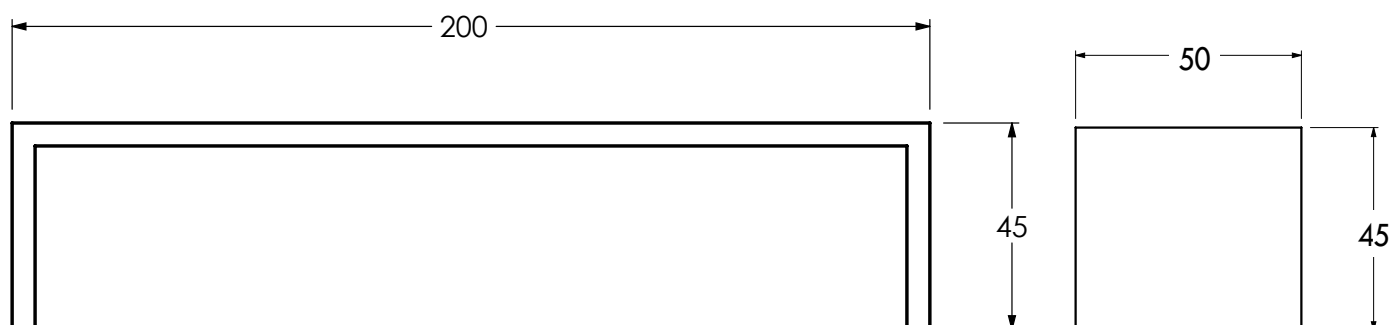

BOSTON

myway.®

BANQUETTE BOSTON

Caractéristiques

Longueur : 200 cm

Largeur : 50 cm

Hauteur d'assise : 45 cm

Poids : 182 Kg

Installation : à poser

Manutention par sangles
(non fournies)

Conditionnement

A l'unité sur palette perdue en bois

Élément monobloc

Simplicité d'une assise qui n'est plus que ligne parmi les lignes, qui perd son volume et se fond dans l'aménagement.