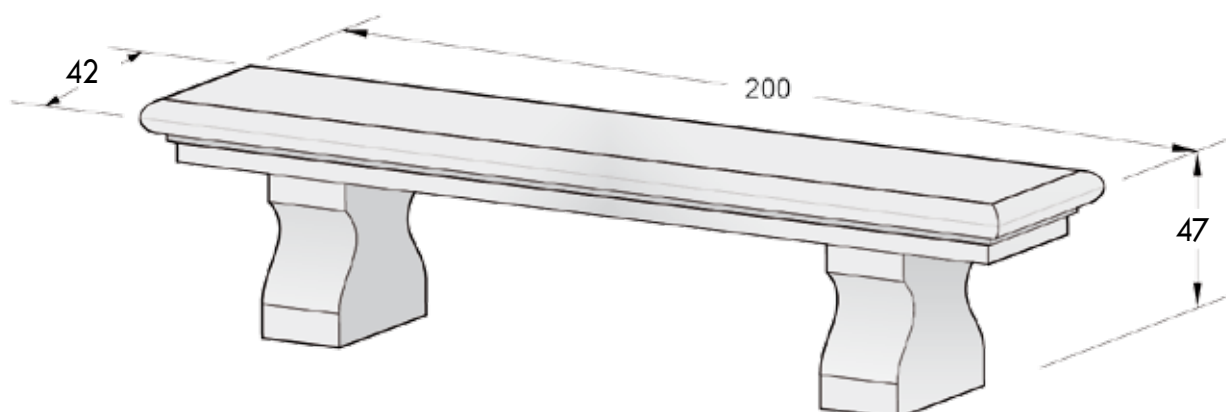

BANQUETTE A CAPPELLA

Caractéristiques

Longueur : 200 cm

Largeur : 42 cm

Hauteur d'assise : 47 cm

Poids : 297 Kg

Installation : à poser ou à sceller à l'aide de 2 tiges filetées de Ø 12 mm (non fournies)

Entraxe des tiges : 130 cm

Manutention par sangles (non fournies)

Conditionnement

A l'unité sur palette perdue en bois

Livrée montée

Parement

Gris Sablé