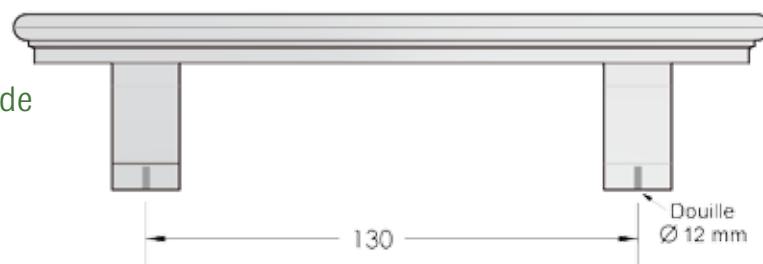

BANQUETTE A CAPPELLA

Caractéristiques

Longueur : 200 cm

Largeur : 42 cm

Hauteur d'assise : 47 cm

Poids : 297 Kg

Installation : à poser ou à sceller à l'aide de 2 tiges filetées de Ø 12 mm (non fournies)

Entraxe des tiges : 130 cm

Manutention par sangles (non fournies)

Conditionnement

A l'unité sur palette perdue en bois

Livrée montée

Parement

Gris Sablé