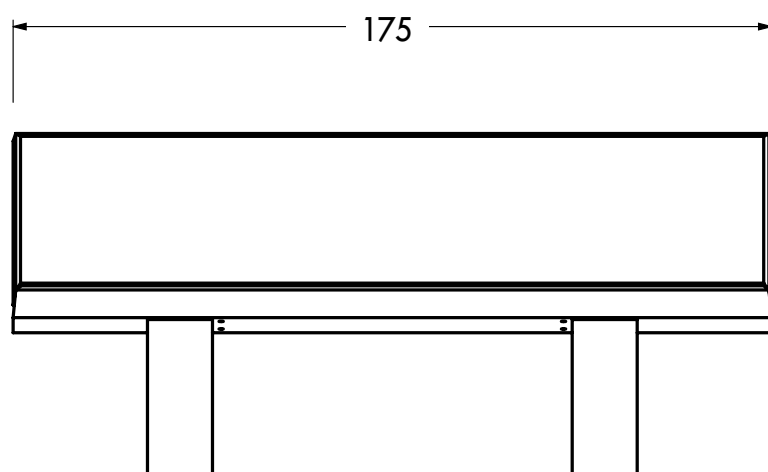

## Caractéristiques

Longueur : 175 cm

Largeur : 69 cm

Hauteur : 80 cm

Hauteur d'assise : 44 cm

Poids : 382 Kg

Installation : à poser

Manutention par sangles (non fournies)

## Conditionnement

A l'unité sur palette perdue en bois

4 éléments livrés démontés :

- 2 pieds (68 Kg l'unité)

- 1 assise (123 Kg )

- 1 dossier (123 Kg )

- Visserie et platines pour montage  
fournies