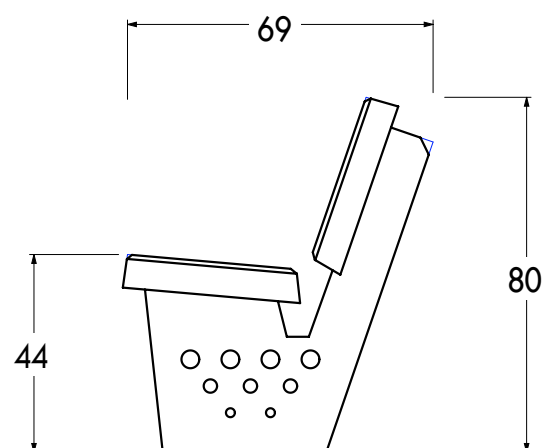

## Caractéristiques

Longueur : 175 cm

Largeur : 69 cm

Hauteur : 80 cm

Hauteur d'assise : 44 cm

Poids : 382 Kg

Installation : à poser

Manutention par sangles (non fournies)

## Conditionnement

A l'unité sur palette perdue en bois

4 éléments livrés démontés :

- 2 pieds (68 Kg l'unité)

- 1 assise (123 Kg )

- 1 dossier (123 Kg )

- Visserie et platines pour montage  
fournies