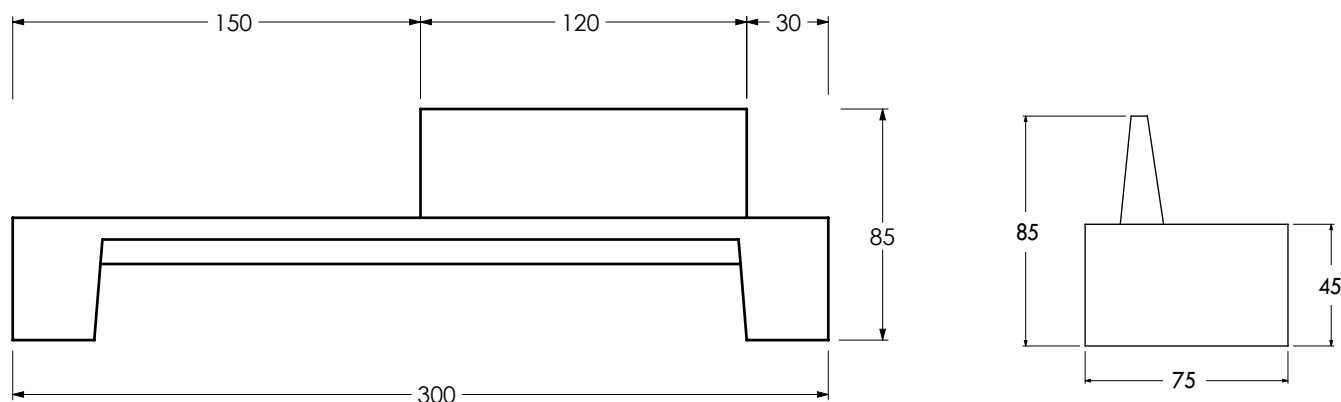

BANC MONEY

myway.®

BANC MONEY

Caractéristiques

Longueur : 300 cm

Largeur : 75 cm

Hauteur : 85 cm

Hauteur d'assise : 45 cm

Poids : 1265 Kg

Manutention par sangles (non fournies)

Conditionnement

A l'unité sur palette perdue en bois

2 éléments livrés démontés :

- 1 pieds (1223 Kg l'unité)

- 1 dossier (127 Kg l'unité)

- Visserie pour montage fournie