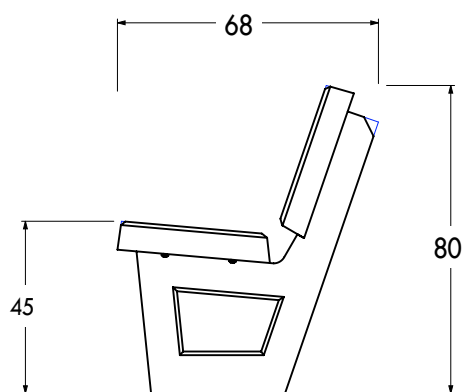

MIAMI

myway.®

BANC MIAMI

Caractéristiques

Longueur : 175 cm

Largeur : 67 cm

Hauteur : 80 cm

Hauteur d'assise : 45 cm

Poids : 360 Kg

Installation : à poser

Manutention par sangles (non fournies)

Conditionnement

A l'unité sur palette perdue en bois

4 éléments livrés démontés :

- 2 pieds (57 Kg l'unité)

- 1 assise (123 Kg l'unité)

- 1 dossier (123 Kg)

- Visserie pour montage fournie

Parement

Gris Sablé

Gris anthracite Sablé

Ocre Sablé

Blanc Sablé

Octobre 2016 document non contractuel