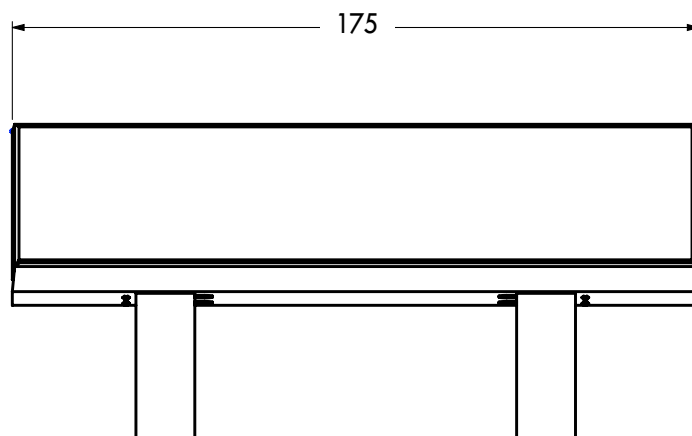

MIAMI

myway.®

BANC MIAMI

Caractéristiques

Longueur : 175 cm

Largeur : 67 cm

Hauteur : 80 cm

Hauteur d'assise : 45 cm

Poids : 360 Kg

Installation : à poser

Manutention par sangles (non fournies)

Conditionnement

A l'unité sur palette perdue en bois

4 éléments livrés démontés :

- 2 pieds (57 Kg l'unité)

- 1 assise (123 Kg l'unité)

- 1 dossier (123 Kg)

- Visserie pour montage fournie

Parement

Gris Sablé

Gris anthracite Sablé

Ocre Sablé

Blanc Sablé

Octobre 2016 document non contractuel