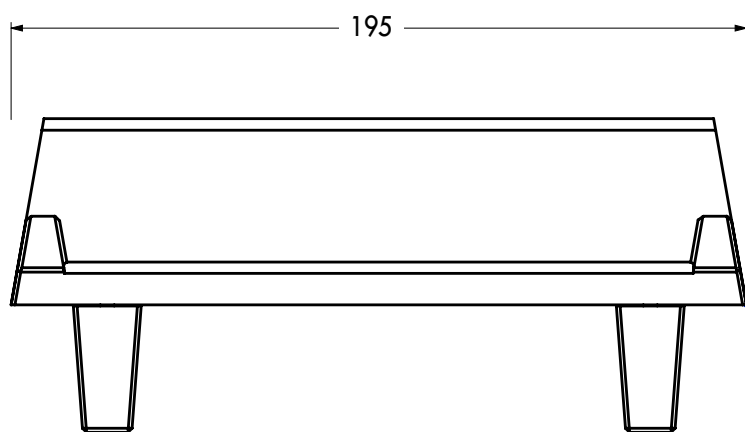

## Caractéristiques

Longueur : 195 cm

Largeur : 70 cm

Hauteur : 83 cm

Hauteur d'assise : 45 cm

Poids : 718 Kg

Installation : à poser

Manutention par sangles (non fournies)

## Conditionnement

A l'unité sur palette perdue en bois

4 éléments livrés démontés :

- 2 pieds (50 Kg l'unité)

- 1 assise (215 Kg)

- 1 dossier (403 Kg)

- Visserie pour montage fournie