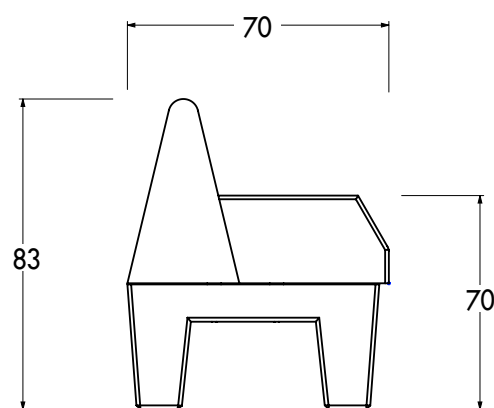

## Caractéristiques

Longueur : 195 cm

Largeur : 70 cm

Hauteur : 83 cm

Hauteur d'assise : 45 cm

Poids : 718 Kg

Installation : à poser

Manutention par sangles (non fournies)

## Conditionnement

A l'unité sur palette perdue en bois

4 éléments livrés démontés :

- 2 pieds (50 Kg l'unité)

- 1 assise (215 Kg)

- 1 dossier (403 Kg)

- Visserie pour montage fournie