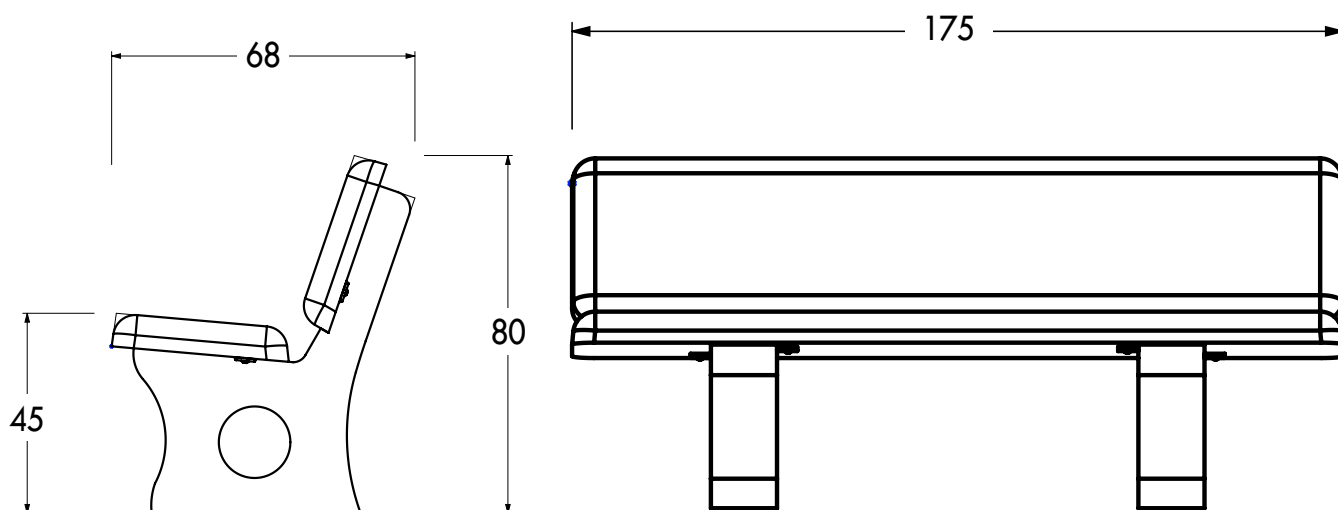

BANC MANHATTAN

Caractéristiques

Longueur : 175 cm

Largeur : 68 cm

Hauteur : 79 cm

Hauteur d'assise : 45 cm

Poids : 376 Kg

Installation : à poser

Manutention par sangles (non fournies)

Conditionnement

A l'unité sur palette perdue en bois

4 éléments livrés démontés :

- 2 pieds (65 Kg l'unité)

- 1 assise (123 Kg)

- 1 dossier (123 Kg)

- Visserie et platines pour montage
fournies

Parement