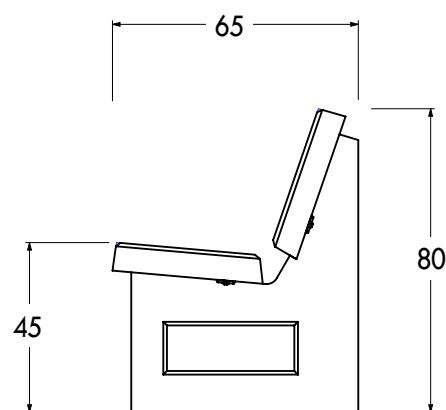

BANC LOS ANGELES

Caractéristiques

Longueur : 175 cm

Largeur : 65 cm

Hauteur : 80 cm

Hauteur d'assise : 45 cm

Poids : 396 Kg

Installation : à poser

Manutention par sangles (non fournies)

Conditionnement

A l'unité sur palette perdue en bois

4 éléments livrés démontés :

- 2 pieds (75 Kg l'unité)

- 1 assise (123 Kg)

- 1 dossier (123 Kg)

- Visserie et platines pour montage fournies