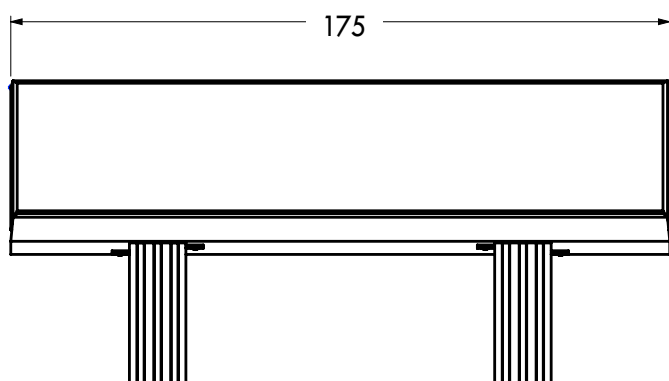

BANC LOS ANGELES

Caractéristiques

Longueur : 175 cm

Largeur : 65 cm

Hauteur : 80 cm

Hauteur d'assise : 45 cm

Poids : 396 Kg

Installation : à poser

Manutention par sangles (non fournies)

Conditionnement

A l'unité sur palette perdue en bois

4 éléments livrés démontés :

- 2 pieds (75 Kg l'unité)

- 1 assise (123 Kg)

- 1 dossier (123 Kg)

- Visserie et platines pour montage fournies