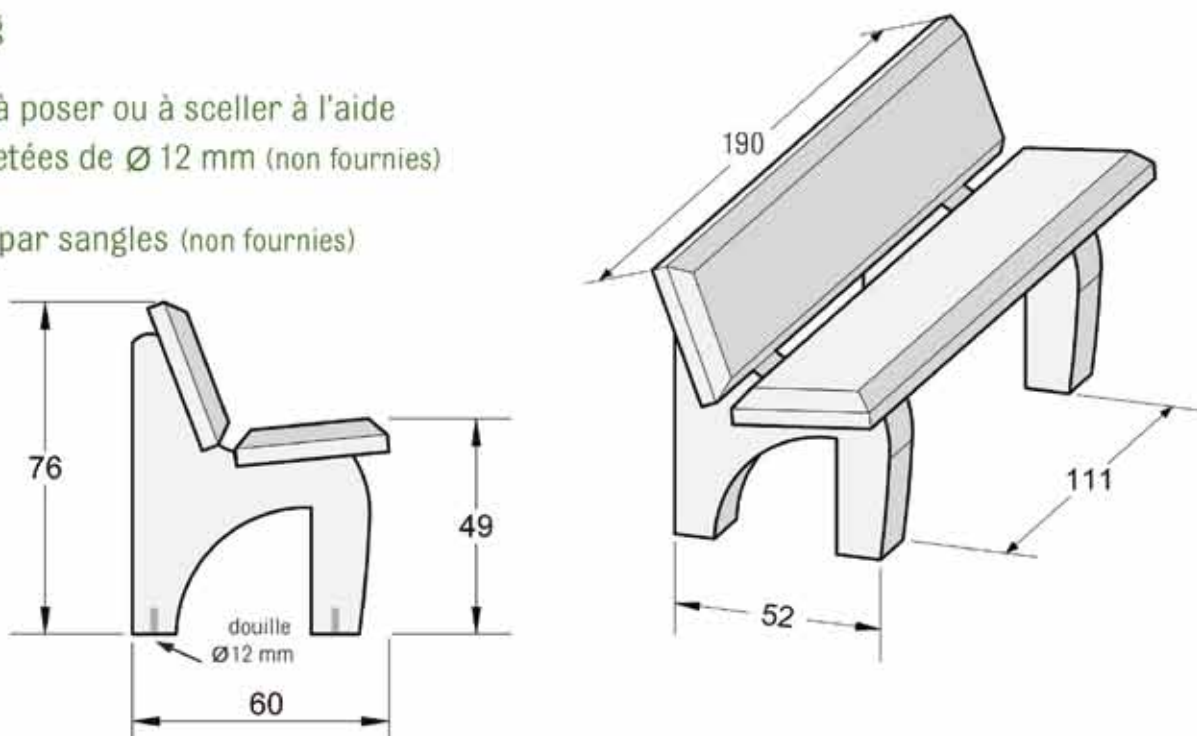

BANC DOMINO

Longeur : 190 cm

Largeur : 60 cm

Hauteur : 76 cm

Hauteur d'assise : 49 cm

Poids : 385 kg

Installation : à poser ou à sceller à l'aide de 4 tiges filetées de Ø 12 mm (non fournies)

Manutention par sangles (non fournies)

A l'unité sur palette perdue en bois

4 éléments livrés démontés :

- 2 pieds (65kg l'unité)

- 1 assise (123 kg)

- 1 dossier (123 kg)

- visserie pour montage fournie

Parement

Gris Sablé

Gris anthracite
Sablé

Ocre Sablé

Blanc Sablé

Gravillons lavés
beige 4/10