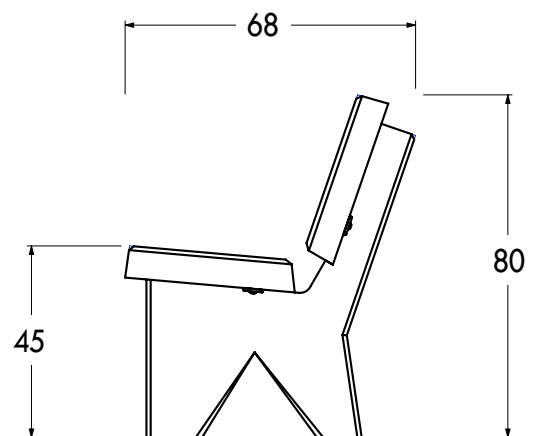

BANC DETROIT

Caractéristiques

Longueur : 175 cm

Largeur : 68 cm

Hauteur : 80 cm

Hauteur d'assise : 45 cm

Poids : 386 Kg

Installation : à poser

Manutention par sangles (non fournies)

Conditionnement

A l'unité sur palette perdue en bois

4 éléments livrés démontés :

- 2 pieds (70 Kg l'unité)

- 1 assise (123 Kg)

- 1 dossier (123 Kg)

- Visserie pour montage fournie