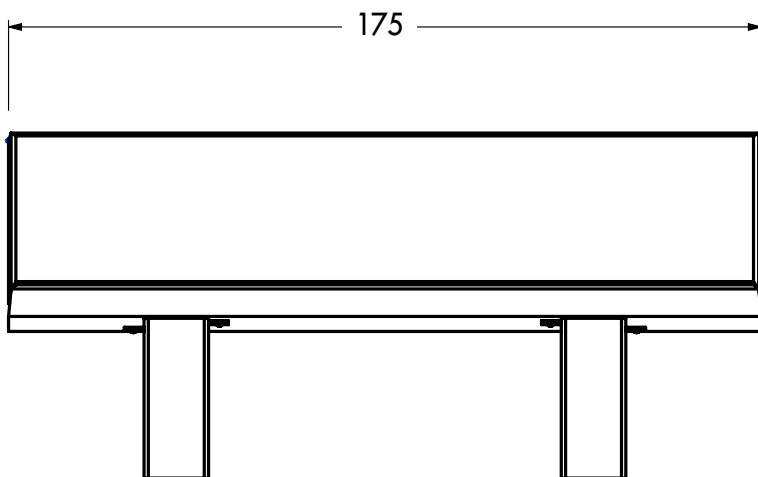

BANC DETROIT

Caractéristiques

Longueur : 175 cm

Largeur : 68 cm

Hauteur : 80 cm

Hauteur d'assise : 45 cm

Poids : 386 Kg

Installation : à poser

Manutention par sangles (non fournies)

Conditionnement

A l'unité sur palette perdue en bois

4 éléments livrés démontés :

- 2 pieds (70 Kg l'unité)

- 1 assise (123 Kg)

- 1 dossier (123 Kg)

- Visserie pour montage fournie