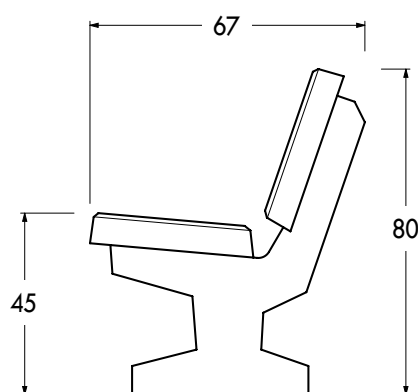

BANC DENVER

Caractéristiques

Longueur : 175 cm

Largeur : 67 cm

Hauteur : 80 cm

Hauteur d'assise : 45 cm

Poids : 352 Kg

Installation : à poser

Manutention par sangles (non fournies)

Conditionnement

A l'unité sur palette perdue en bois

4 éléments livrés démontés :

- 2 pieds (53 Kg l'unité)

- 1 assise (123 Kg)

- 1 dossier (123 Kg)

- Visserie et platines pour montage
fournie