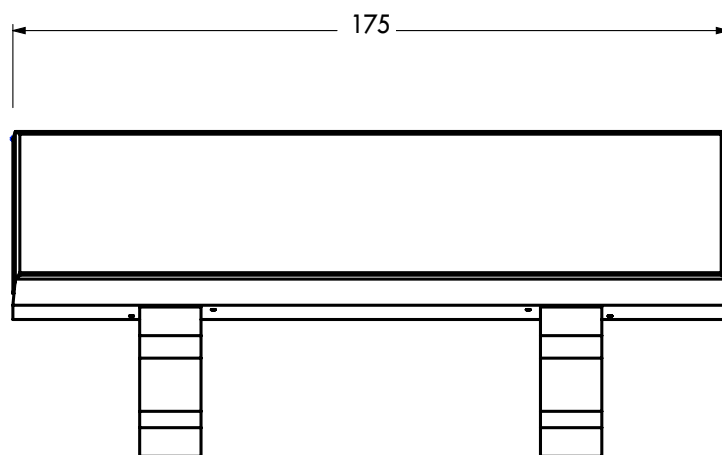

BANC DENVER

Caractéristiques

Longueur : 175 cm

Largeur : 67 cm

Hauteur : 80 cm

Hauteur d'assise : 45 cm

Poids : 352 Kg

Installation : à poser

Manutention par sangles (non fournies)

Conditionnement

A l'unité sur palette perdue en bois

4 éléments livrés démontés :

- 2 pieds (53 Kg l'unité)

- 1 assise (123 Kg)

- 1 dossier (123 Kg)

- Visserie et platines pour montage
fournie