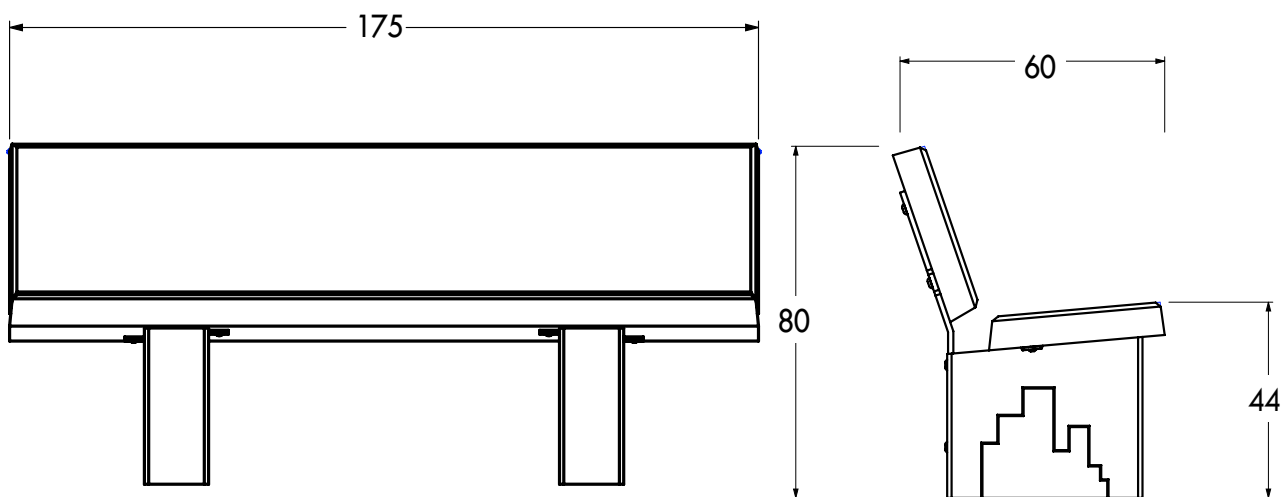

AUSTIN

myway.®

BANC AUSTIN

Caractéristiques

Longueur : 175 cm

Largeur : 60 cm

Hauteur : 80 cm

Hauteur d'assise : 44 cm

Poids : 350 Kg

Installation : à poser

Manutention par sangles (non fournies)

Conditionnement

A l'unité sur palette perdue en bois

4 éléments livrés démontés :

- 2 pieds (52 Kg l'unité)

- 1 assise (123 Kg)

- 1 dossier (123 Kg)

- Visserie et platines pour montage
fournies

Parement

Gris Sablé

Gris anthracite
Sablé

Ocre Sablé

Blanc Sablé

Jennifer Fradin