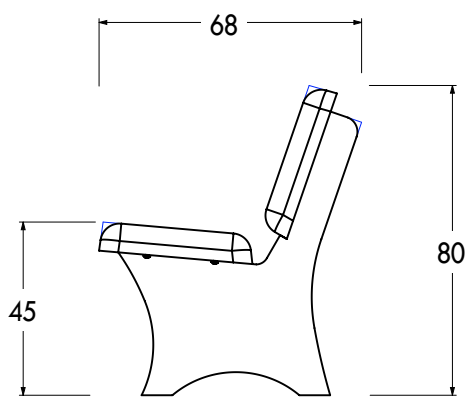

AUGUSTA

myway.®

BANC AUGUSTA

Caractéristiques

Longueur : 175 cm

Largeur : 68 cm

Hauteur : 80 cm

Hauteur d'assise : 45 cm

Poids : 364 Kg

Installation : à poser

Manutention par sangles (non fournies)

Conditionnement

A l'unité sur palette perdue en bois

4 éléments livrés démontés :

- 2 pieds (64 Kg l'unité)

- 1 assise (118 Kg)

- 1 dossier (118 Kg)

- Visserie et platines pour montage
fournies

Parement

Gris Sablé

Gris anthracite
Sablé

Ocre Sablé

Blanc Sablé

Jennifer Fradin