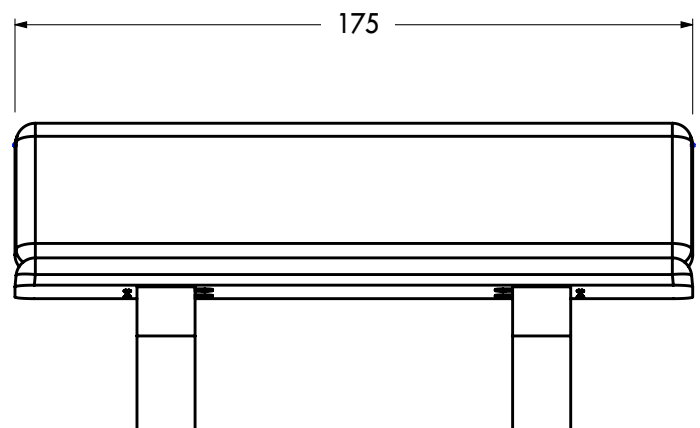

AUGUSTA

myway.®

BANC AUGUSTA

Caractéristiques

Longueur : 175 cm

Largeur : 68 cm

Hauteur : 80 cm

Hauteur d'assise : 45 cm

Poids : 364 Kg

Installation : à poser

Manutention par sangles (non fournies)

Conditionnement

A l'unité sur palette perdue en bois

4 éléments livrés démontés :

- 2 pieds (64 Kg l'unité)

- 1 assise (118 Kg)

- 1 dossier (118 Kg)

- Visserie et platines pour montage
fournies

Parement

Gris Sablé

Gris anthracite
Sablé

Ocre Sablé

Blanc Sablé

Jennifer Fradin